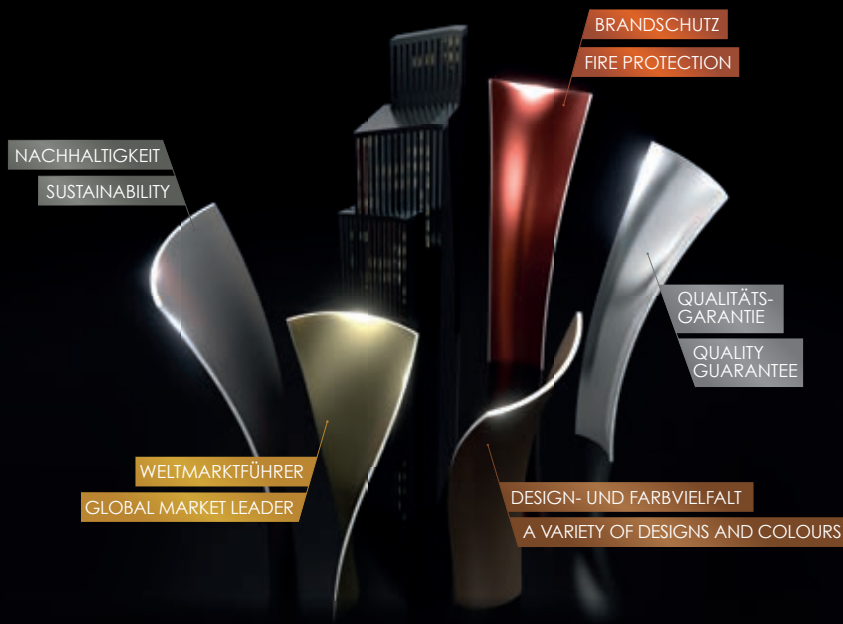

ALPOLIC™

COLOUR CHART

WORLD NOVELTY:
ALPOLIC™ A1

MIT FÜNFACHER SICHERHEIT IM FASSADENBAU

WITH 5-FOLD SAFETY IN FACADE CONSTRUCTION

WELTMARKTFÜHRER

Hinter ALPOLIC™ stehen 49 Jahre Know-how und Erfahrung in der Entwicklung und Herstellung von Aluminium-Verbundplatten. Als Weltmarktführer steht unser Name für die Sicherheit von innovativen, hochqualitativen Produkten und für perfekten Service.